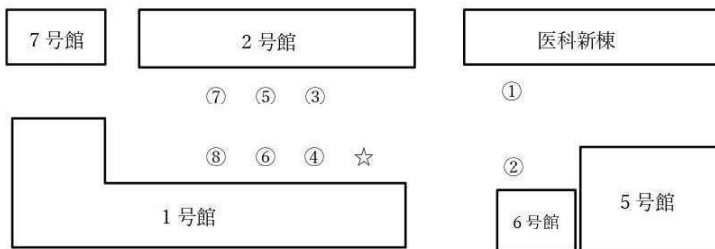

Mela!、私は最強、群青日和の

3曲を演奏します！

聴きに来なけりゃきっと損しますよ

No image

紅白ステージ対決 Pop!

9人でK-popの
カバーダンスを踊ります！
せひみにきてください

5号館前・駐車場

湯島門 (正門)

※屋台の隣の総合受付(上図の☆)では受験相談やグッズ販売も行います！ご来場を心よりお待ちしております。

①

里見フランクフルト

里見寮

こんにちは！里見寮です！今年は熱々で大きなフランクフルトをご用意いたしました。里見寮生の極上のフランクフルトを是非ご賞味あれ！！

②

チヂミ

スキー部