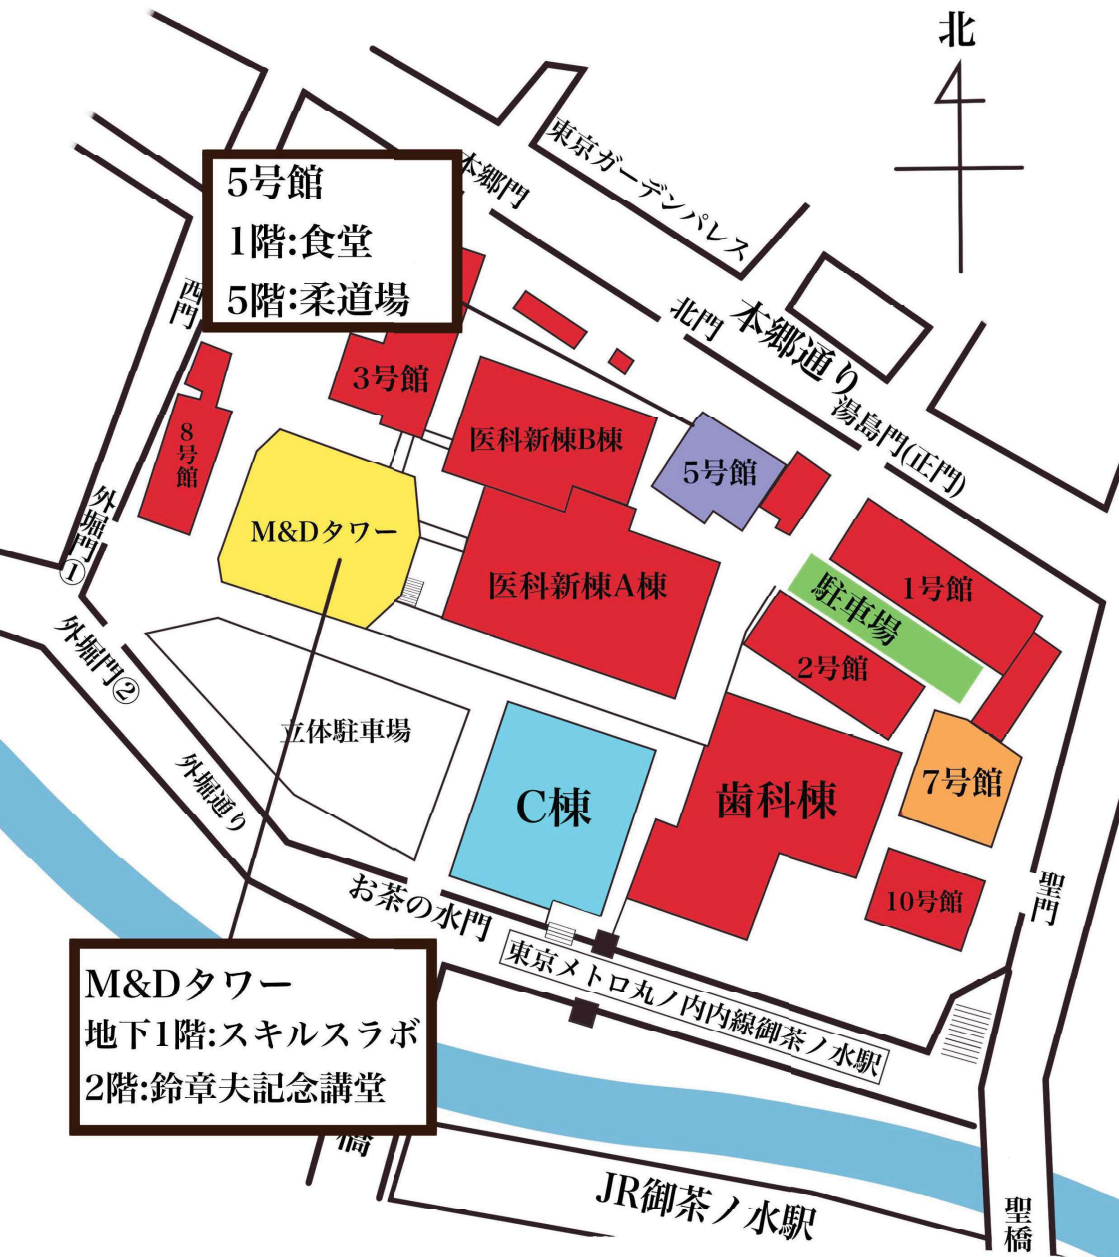

今までどの大学も為しえなかった新しい学園祭のあり方を創出し、多様な人々たちをこれまで以上に惹きつけられる楽しくて華やかな学園祭にしていって欲しいと思います。

はじめに、お茶の水祭の開催おめでとうございます。昨年オンラインでの開催だったものが今年は対面で開催されるということを知り、学生たちによる活発な交流の場が戻ってくることに、一教育者として喜びとともに安堵を覚えます。お茶の水祭には、学生たちによるお祭りという側面の他、医療系のトップ校ならではの企画もあるとのこと、様々な来場者の皆様楽しんでいただける学園祭になるのだろうと今から楽しみです。東京医科歯科大学と東京工業大学は統合し新たなステージへ進むという基本合意書を締結したのがちょうど一年前です。その後も、新大学名称が「東京科学大学(仮称)」と決まるなど統合への準備が着々と進んでおりますが、統合までの期間も学生間の新たな交流が生まれるなど切磋琢磨しております。(学園祭実行委員会同士の交流もその一例です。)そんな日々を過ごす学生の方々の、普段とは異なる様子を是非皆様もお楽しみください。

東京工業大学 学長 益一哉

目次

巻頭言	2
目次	3
キャンパスマップ	4
タイムテーブル	5
参加団体紹介(ステージ)	9
参加団体紹介(展示)	12
紅白歌合戦	15
屋台	17
公開模擬授業	20
芸人	23
中・後夜祭	24
受験相談	26
診療体験	27
協賛社広告	28

キャンパスマップ

M&Dタワー
地下1階:スキルスラボ
2階:鈴章夫記念講堂

 : 立入禁止

タイムテーブル

	5号館6階	食堂	鈴木昭夫 記念講堂
1日目 9:00	アカペラ Acapella Live on Stage !	M J D お茶祭ライブ!	
10:00			ピアノの会 ピアノの会 復活コンサート!
11:00	躰道部 11:20-11:50		
12:00			
13:00	芸人		研究発表 13:30-14:30
14:00			
15:00	ダンス部 うちら、完璧で 究極のアイドル 15:00-17:00		お茶の水 管弦楽団 お茶管oasis 15:00-17:00
16:00			